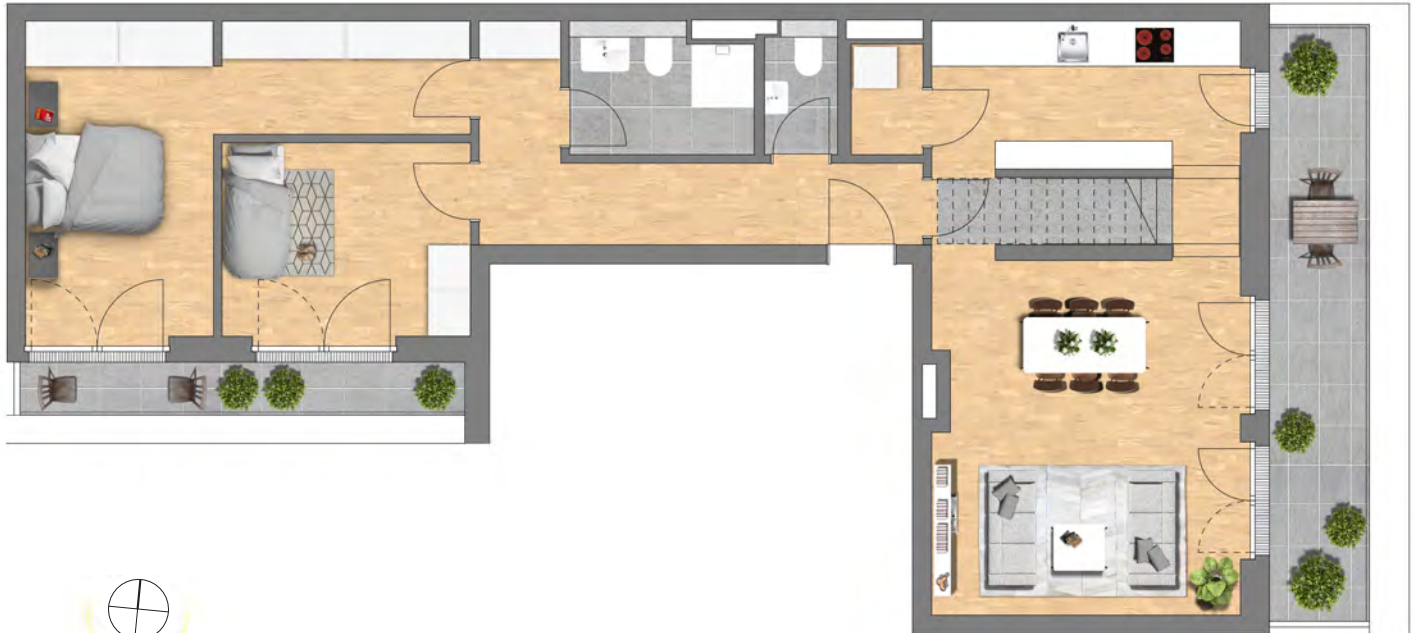

## 63 NEUBAU-EIGENTUMSWOHNUNGEN

Kaiser-Friedrich-Straße 25, 10585 Berlin

[www.kaiserimkiez.berlin](http://www.kaiserimkiez.berlin)

WOHNUNG NR. 20  
 3 ZIMMER | 6.OG

VORDERHAUS

Wohnfläche	ca.	98,77 m <sup>2</sup>
Diele	ca.	10,33 m <sup>2</sup>
Zimmer 1	ca.	26,03 m <sup>2</sup>
Küche	ca.	9,95 m <sup>2</sup>
WC	ca.	2,13 m <sup>2</sup>
HWR	ca.	1,71 m <sup>2</sup>
Zimmer 2	ca.	19,20 m <sup>2</sup>
Zimmer 3	ca.	10,66 m <sup>2</sup>
DuBad	ca.	5,00 m <sup>2</sup>
Terrasse 1 (50 %)	ca.	5,73 m <sup>2</sup>
Terrasse 2 (50 %)	ca.	2,05 m <sup>2</sup>
Dachterrasse (50 %)	ca.	5,98 m <sup>2</sup>