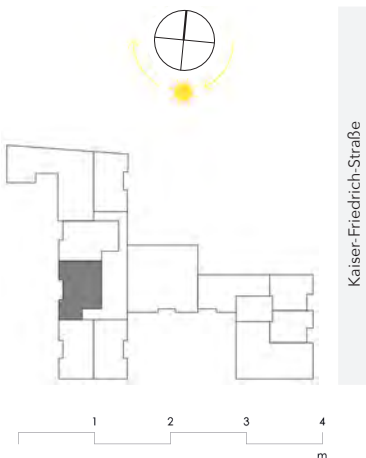

**„KAISER IM KIEZ“**  
**63 NEUBAU-EIGENTUMSWOHNUNGEN**  
 Kaiser-Friedrich-Straße 25, 10585 Berlin

[www.kaiserimkiez.berlin](http://www.kaiserimkiez.berlin)

WOHNUNG NR. 42  
 2 ZIMMER | 3.0 G  
 GARTENHAUS

Wohnfläche	ca.	67,41 m <sup>2</sup>
Diele	ca.	4,40 m <sup>2</sup>
Zimmer 1	ca.	19,27 m <sup>2</sup>
Küche/ Essen	ca.	14,21 m <sup>2</sup>
WC/ Du	ca.	6,43 m <sup>2</sup>
HWR	ca.	2,49 m <sup>2</sup>
Zimmer 2	ca.	16,23 m <sup>2</sup>
Loggia-Balkon (50 %)	ca.	2,98 m <sup>2</sup>
Balkon (50 %)	ca.	0,70 m <sup>2</sup>
Balkon (50 %)	ca.	0,70 m <sup>2</sup>